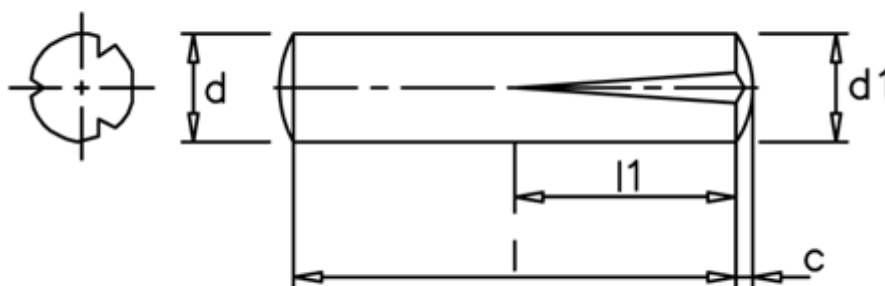

Varenummer: 08024123
Beskrivelse: KLEE Kærvstift S2 6x18
Stål

Mål

c	= 0,9
d	= 6.0
d1	= 6.30
l1	= 1/2 l
Længde	= 18